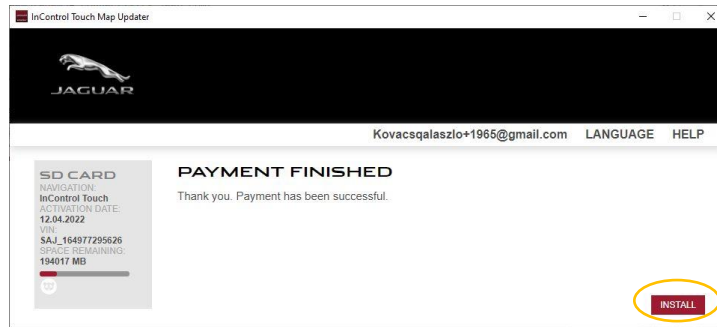

- Здійснивши платіж, завантажте й встановіть оновлення, а потім вийміть картку SD зі свого ПК/Мас.

- Поверніться до свого автомобіля та вставте SD-карту в головний пристрій, увімкніть його та насолоджуйтесь новою картою.

Тепер ваш InControl Touch Map Updater оновлено найновішим доступним вмістом і він готовий до використання!

Безпечних вам поїздок!

Щоб отримати додаткову допомогу, перегляньте наш [розділ поширених запитань](#) в InControl Touch Map Updater або зверніться до продавця.