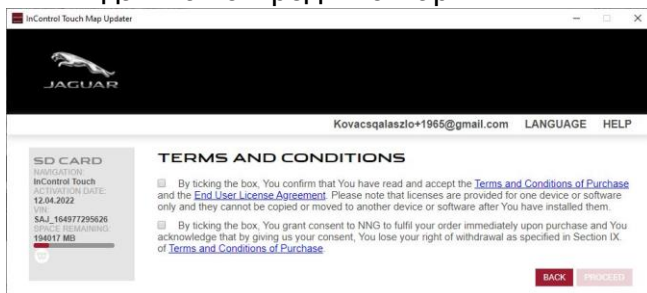

- Після змінення рахунка-фактури й прийняття Умов і положень вам потрібно буде ввести дані вашої кредитної картки.