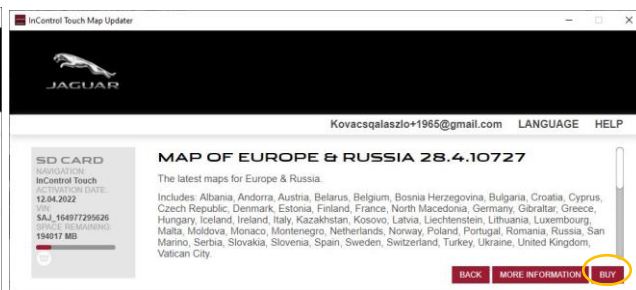

## ПРИДБАННЯ ВМІСТУ

- Після входу ви перейдете на головний екран.

- Натисніть «Придбати оновлення/Активувати код», щоб переглянути доступні оновлення та вибрати вміст, який ви хочете придбати.
- Вибравши вміст, на наступному екрані натисніть «Купити», щоб розпочати процес покупки. Дотримуйтеся вказівок на екрані, доки покупку не буде завершено.
- Перед оплатою ви можете змінити свою адресу для рахунка-фактури або корпоративний статус.