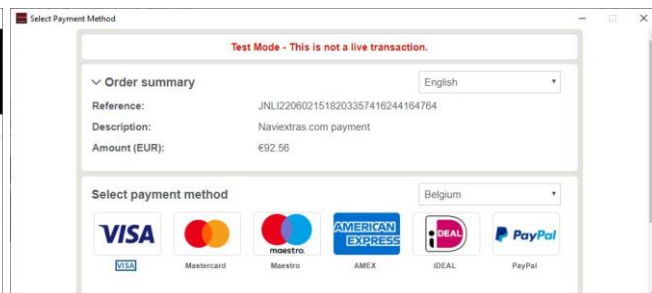

- Після змінення рахунка-фактури й прийняття Умов і положень вам потрібно буде ввести дані вашої кредитної картки.