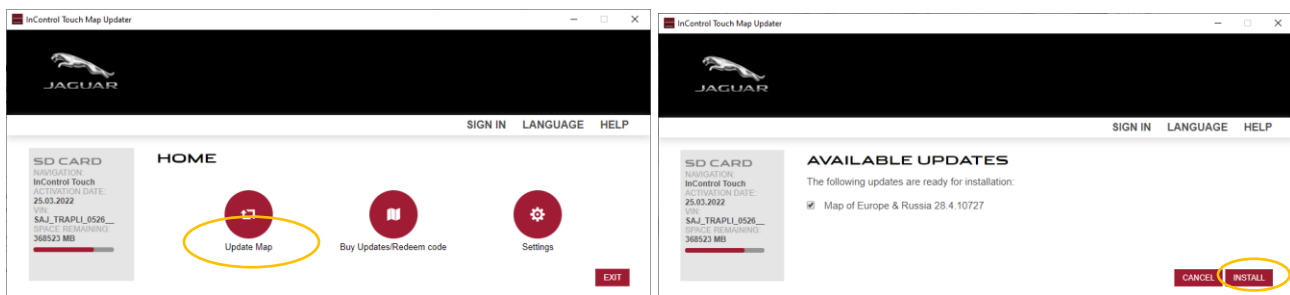

- Натисніть «Установити» та дотримуйтеся вказівок на екрані, щоб завантажити й установити оновлення.
- Після завершення встановлення знову вставте карту SD в автомобіль.

Якщо доступного вмісту немає або ваша карта SD оновлена, вас буде перенаправлено на головний екран.