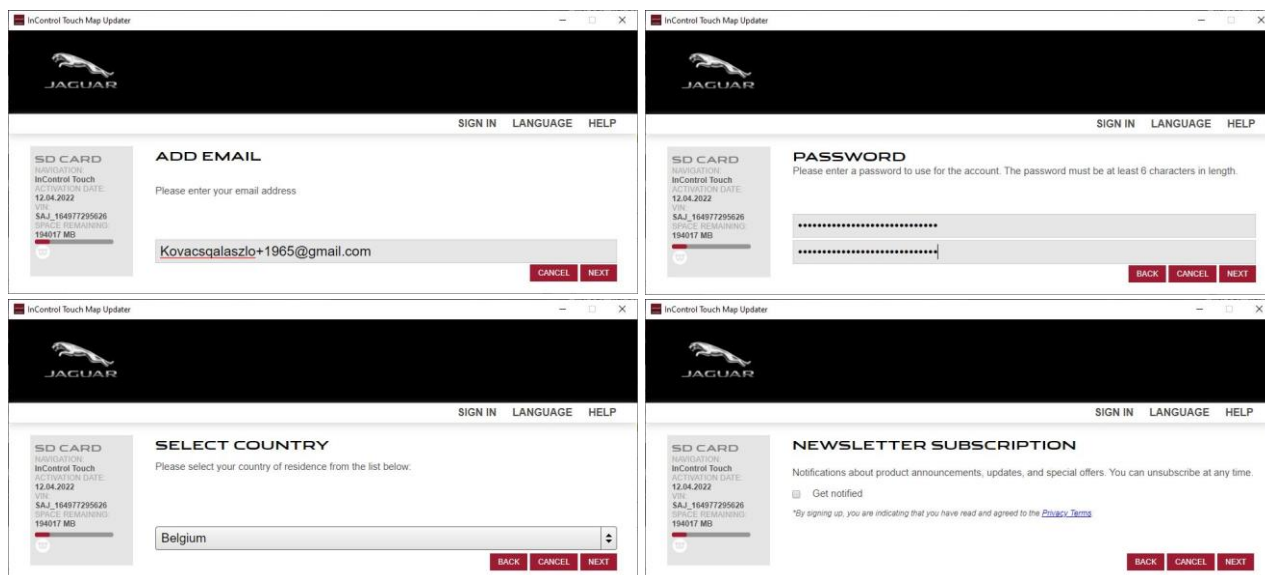

- Прочитайте Умови та положення, а потім натисніть кнопку «Далі»
- Щоб підтвердити свій обліковий запис, натисніть посилання в листі, надісланому на вашу електронну адресу

Радимо ввімкнути сповіщення про останні доступні карти.

КОРПОРАТИВНИЙ КОРИСТУВАЧ

Якщо ви корпоративний користувач, після реєстрації натисніть кнопку «Я корпоративний користувач» і заповніть необхідні поля, указавши назву компанії, адресу, ідентифікаційний номер платника ПДВ тощо.