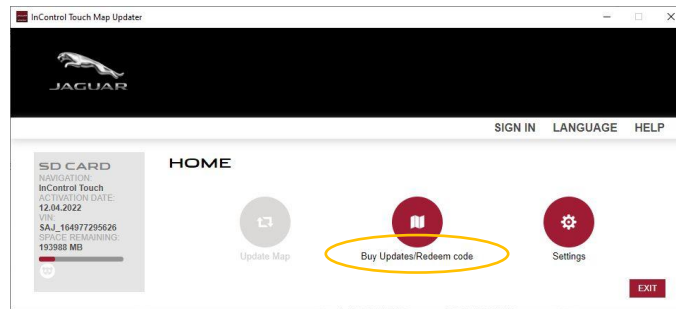

ПРИДБАННЯ ВМІСТУ

- Після входу ви перейдете на головний екран.